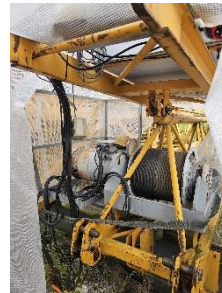

BISCHAG

ROLLT - HEBT - BEWEGT
ROULE - LÈVE - DÉPLACE

Bischag AG
Wahlenstrasse 175
4242 Laufen
+41 61 781 55 11
info@bischag.ch

Bischag France S.A.S.
2 rue du Moulin
68580 Mooslargue
+33 680 16 41 02
bischag.france@orange.fr

Potain MC68

Timo Wirth

Monteur

Assistenz Einkauf/Verkauf

+41 61 789 20 43

+41 79 512 45 55

timo.wirth@bischag.ch

Bischag AG
Wahlenstrasse 175
4242 Laufen

Baujahr	2001
Ausladung	45 m
Hakenhöhe	20 - 30 m
Tragkraft	3'000 kg
Hubwinde	23PC15
Funkanlage	Hetronic
Abstützung	
Zentralballast	Text
Farbe	gelb
Informationen	Wird ohne Kabine verkauft!
SUVA Kontrolle	Ja
Zustand	Occasion
Übergabetermin	per sofort verfügbar