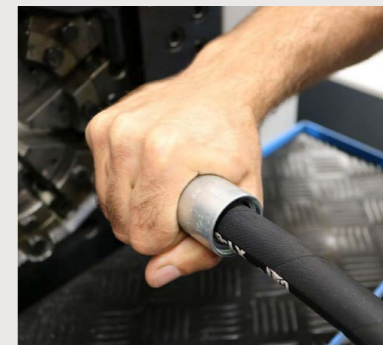

## HÄLT JEDEM DRUCK STAND

Mehr als nur ein Schlauchservice. Wir sind spezialisiert auf Instandsetzungen und Neuanfertigungen von Hydraulikschläuchen für jeden Bereich und jeglicher Art. Ob auf Abholung oder vor Ort, wir sind flexibel.