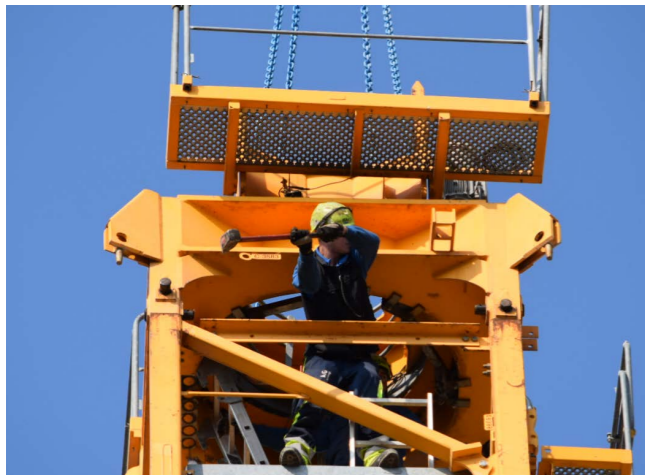

IMPRESSIONEN

WWW.BISCHAG.CH ODER +41 61 781 55 11